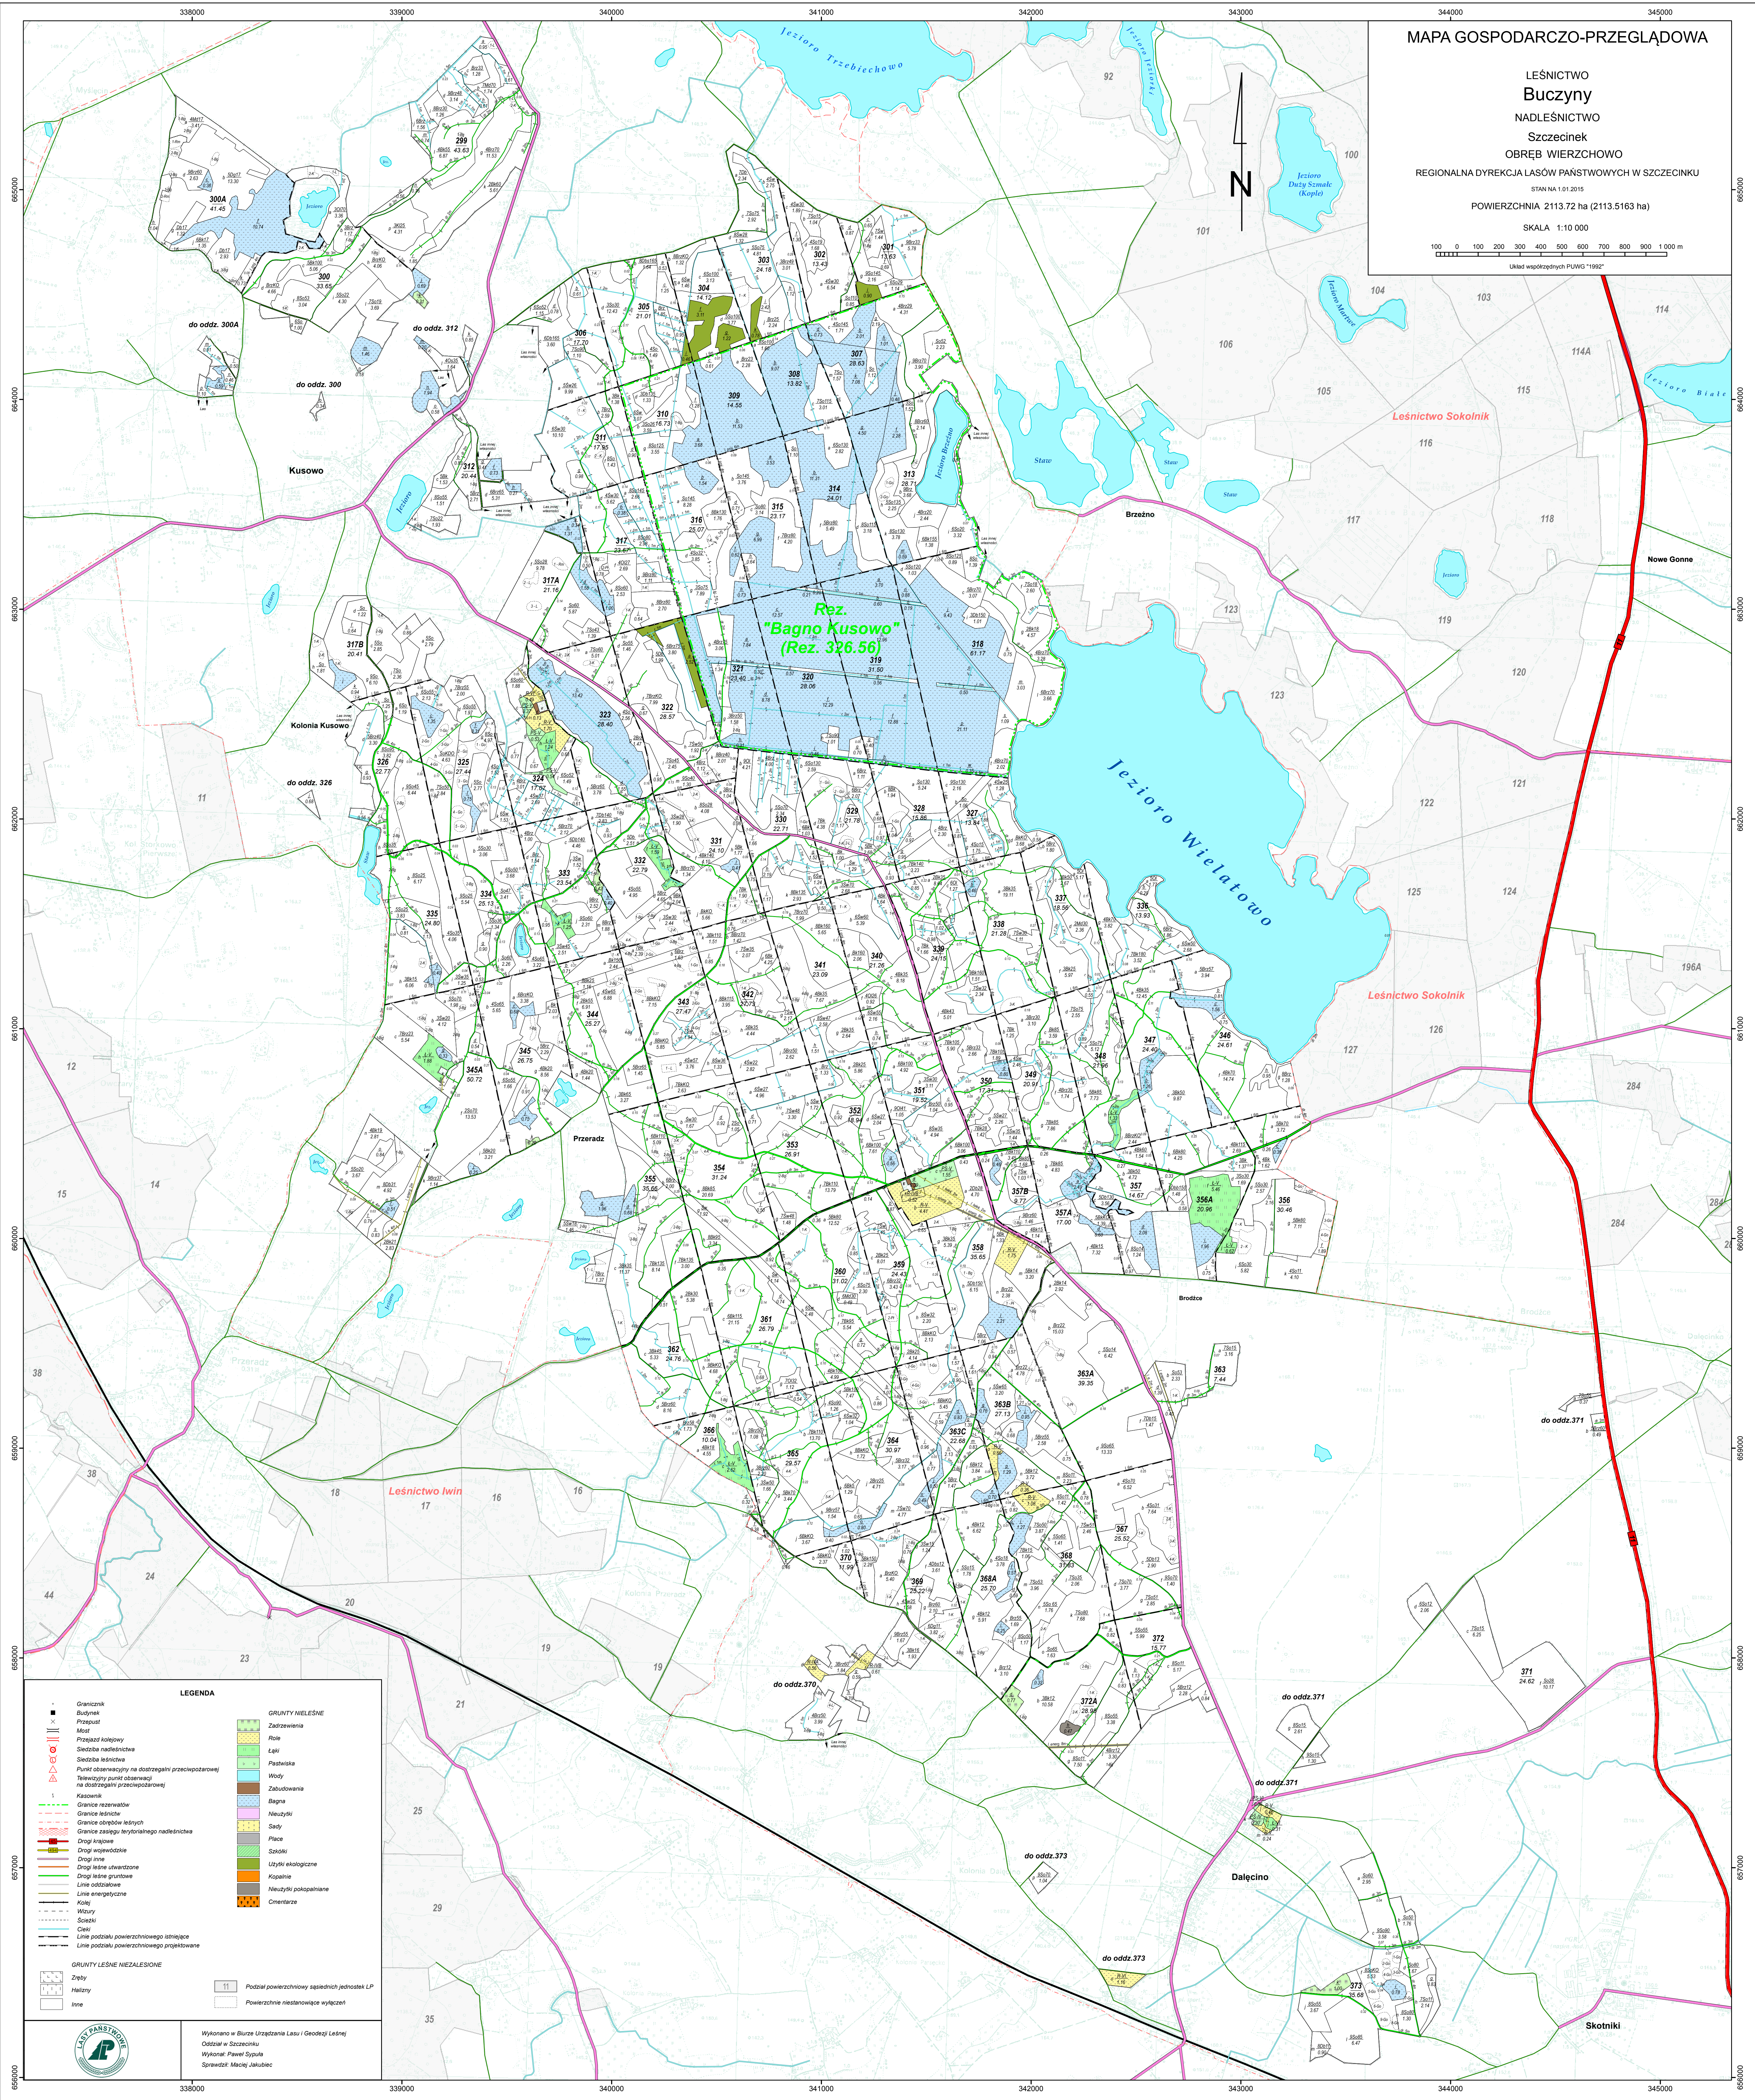

MAPA GOSPODARczo-PRZEGLĄDOWA

LEŚNICTWO
Buczyny
NADLEŚNICTWO
Szczecinek
OBREB WIERZCHOWO
REGIONALNA DYREKCJA LASÓW PAŃSTWOWYCH W SZCZECINKU
STAN NA 1.01.2015
POWIERZCHNIA 2113,72 ha (2113,5163 ha)
SKALA 1:10 000

LEGENDA	
	Granicznik
	Most
	Przejazd kolejowy
	Siedziba nadleśniczego
	Siedziba leśniczego
	Punkt obserwacyjny na dostrzeżeniu przeciwpowodzeniowej
	Tabele punktu obserwacyjnego na dostrzeżeniu przeciwpowodzeniowej
	Kawczak
	Granicie gospodarstwa
	Granicie leśnictwa
	Granicie obrębów leśnych
	Granicie zasięgu terytorialnego nadleśniczego
	Drugi krajowe
	Drugi wojewódzkie
	Drugi inne
	Drugi leśne utwardzone
	Drugi leśne gruntowe
	Linie oddziałowe
	Linie energetyczne
	Kolej
	Witryny
	Soleżki
	Osaki
	Linie postaktywne powierzchniowego istniejące
	Linie postaktywne powierzchniowego projektowane
	GRUNTY LEŚNE NIEZALEŚNIE
	Zelony
	Habitowy
	Inne
	GRUNTY NIELEŚNE
	Zadrzewienie
	Rolne
	Laki
	Pastwiska
	Wody
	Zabudowania
	Bagna
	Nieuzyski
	Sady
	Płace
	Szlaki
	Użytki ekologiczne
	Kopalnie
	Nieuzyski pokopane
	Cmentarze
	Podział powierzchniowy sąsiednich jednostek LP
	Powierzchnie nieznające wyliczeń